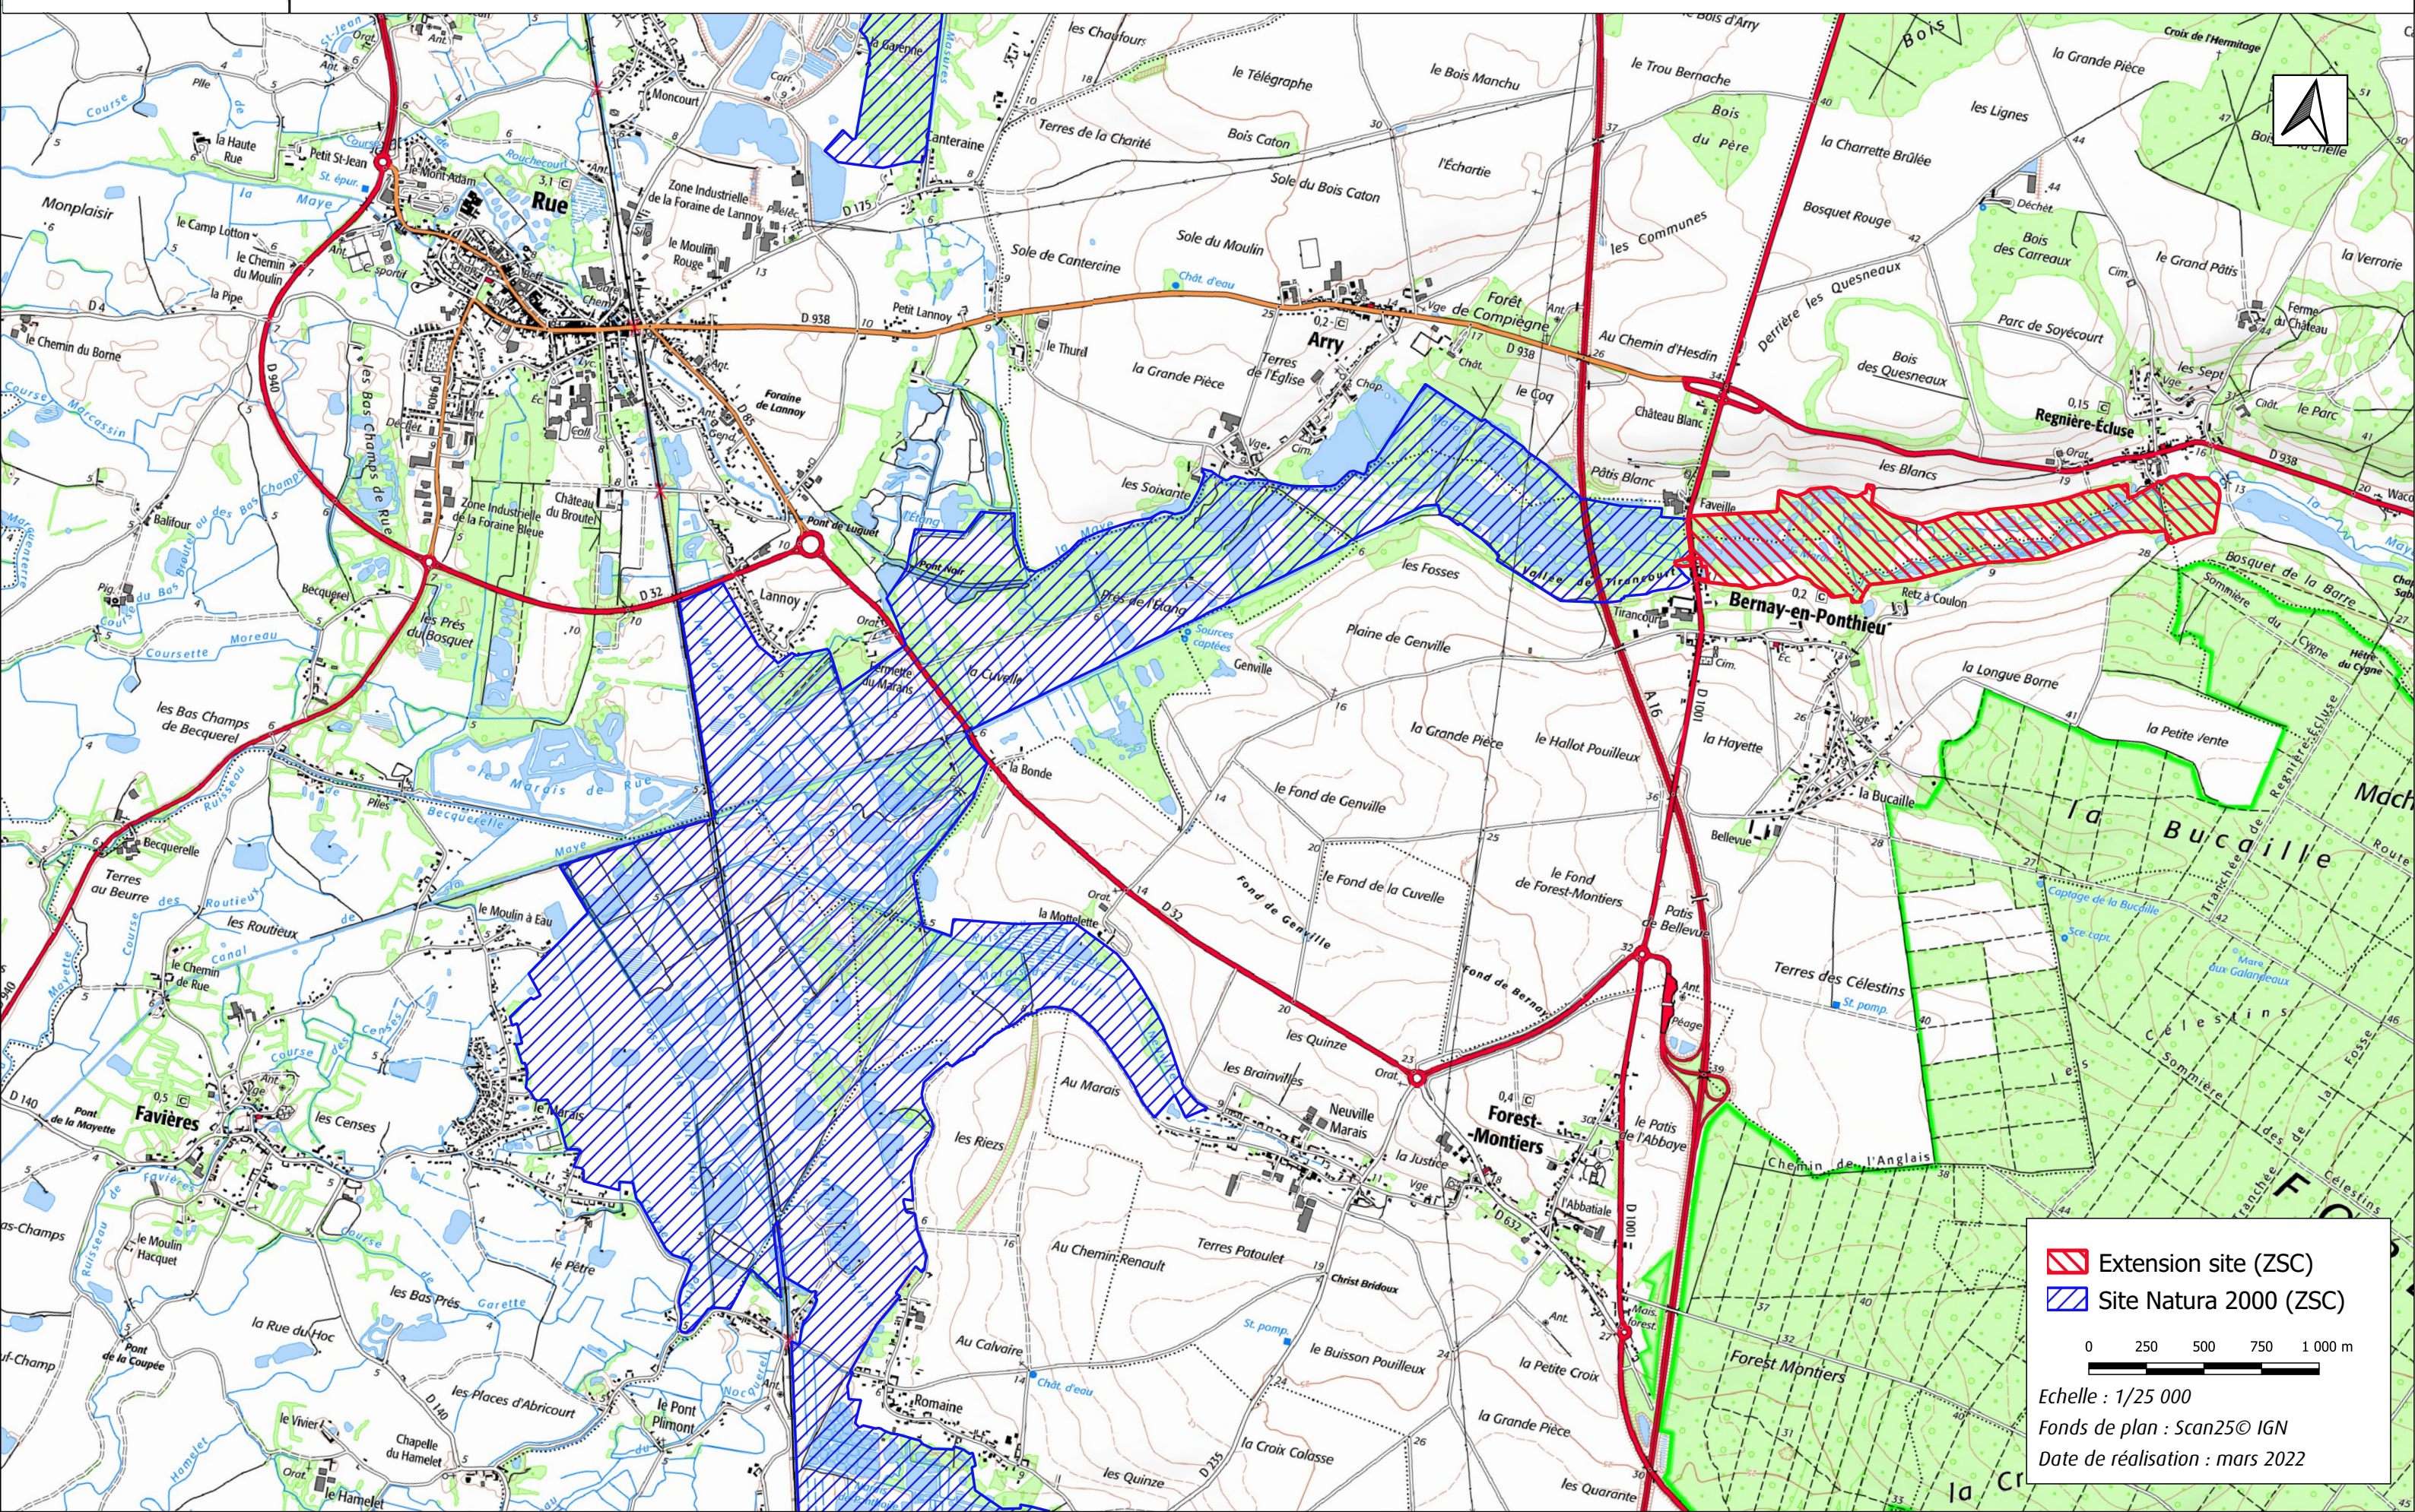

Site Natura 2000: "Marais arrière-littoraux picards" - FR2200347 (Département de la Somme, Région Hauts-de-France)
 Carte n°2/3 (fond IGN Scan 25)

 Extension site (ZSC)
 Site Natura 2000 (ZSC)

0 250 500 750 1 000 m

Echelle : 1/25 000
 Fonds de plan : Scan25© IGN
 Date de réalisation : mars 2022